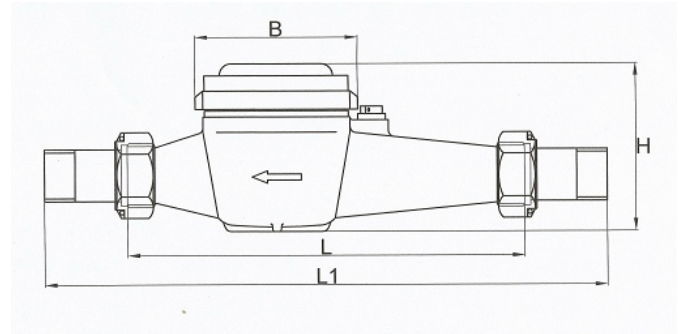

ABŞERON SU SAYĞAQLARI

“GƏNCƏ CİHAZQAYIRMA ZAVODU” ASC

Telefon: (+994 22) 255-12-35; E-mail: info@absheron-gcz.com

ÇSS-25, ÇSS-25D, ÇSS-32, ÇSS-32D, ÇSS-40, ÇSS-40D, ÇSS-50, ÇSS-50D

tipli pərli çoxşaxəli soyuq və isti su sayğacları su təchizatı və istilik təchizatı sistemlərinin boru xəttlərində axan içməli su həcmi ölçmək üçün nəzərdə tutulmuşdur.

TEXNİKİ GÖSTƏRİCİLƏR:

Sayğacın adlandırılması	ÇSS-25 ÇSS-25D	ÇSS-32 ÇSS-32D	ÇSS-40 ÇSS-40D	ÇSS-50 ÇSS-50D
Metroloji təsnifatı	B			
Şerti keçid diametri, DN, mm	25	32	40	50
Su sərfi, m ³ /saat				
- maksimal Q _{max}	7,0	12,0	20,0	30,0
- nominal Q _n	3,5	6,0	10,0	15,0
- keçid Q _t	0,28	0,48	0,8	0,8
- minimal Q _{min}	0,07	0,12	0,2	0,3
Həssaslıq həddi, m ³ /saat, çox olmayaraq	0,017	0,03	0,04	0,05
Istehsal olunduqdan və təmirdən sonra yol verilən nisbi xətanın həddi, % :				
sərfiyyatın Q _{min} - Q _t diapazonunda	±5			
sərfiyyatın Q _t - Q _{max} diapazonunda	±2			
Maksimal işçi təzyiq, MPa	1,6			
Suyun temperaturu, °C, çox olmamaqla				
- soyuq su sayğacları üçün	40			
- isti su sayğacları üçün	90			
Istismar şəraiti:				
- ətraf mühitin temperaturu, °C	от +5 до +50			
- nisbi rütubətlik, %, çox olmamaqla	80			
İndikator qurğusunun həcmi, m ³	99999			
İndikator qurğusunda bölgünün ən kiçik qiyməti, m ³	0,00005		0,0005	
Maksimum su sərfi zamanı sayğacda təzyiq itkisi, MPa (kqsm ²), çox olmamaqla	0,06 (0,6)			
Qabarit ölçüləri (LxBxH), mm, çox olmamaqla	260x105x121	260x115x121	300x140x155	300x140x155
Birləşdirici ilə birlikdə montaj uzunluğu, mm	362**	362**	432**	432**
Kütləsi, kq, çox olmamaqla	2,7	2,8	4,5	4,6