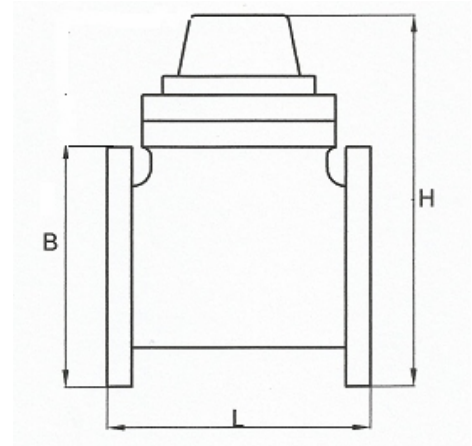

Soyuq su, soyuq-isti su və soyuq-isti su impuls çıxışlı turbinli su sayğacları su təchizatı və istilik təchizatı sistemlərinin boru xəttlərində axan içməli su həcmi ölçmək üçün nəzərdə tutulmuşdur.

AZ 321 3964-03-2005 texniki şərtlərinə əsasən istehsal olunur

## TEXNİKİ GÖSTƏRİCİLƏR:

Sayğacın adlandırılması	CTB-50X CTB-50Y CTB-50YD	CTB-65X CTB-65Y CTB-65YD	CTB-80X CTB-80Y CTB-80YD	CTB-100X CTB-100Y CTB-100YD
Metroloji təsnifatı	B			
Şərti keçid diametri, DN, mm	50	65	80	100
Su sərfi, m <sup>3</sup> /saat				
- maksimal Q <sub>max</sub>	30	50	80	120
- nominal Q <sub>n</sub>	15	25	40	60
- keçid Q <sub>t</sub>	3	5	8	12
- minimal Q <sub>min</sub>	0,45	0,75	1,2	1,8
Həssaslıq həddi, m <sup>3</sup> /saat, çox olmayaraq	0,22	0,3	0,6	0,9
Istehsal olunduqdan və təmirdən sonra yol verilən nisbi xətanın həddi, % :				
sərfiyyatın Q <sub>min</sub> - Q <sub>t</sub> diapazonunda			±5	
sərfiyyatın Q <sub>t</sub> - Q <sub>max</sub> diapazonunda			±2	
Maksimal işçi təzyiq, MPa			1,6	
Suyun temperaturu, °C, çox olmamaqla				
- soyuq su sayğacları üçün			50	
- isti su sayğacları üçün			90	
Istismar şəraiti:				
- ətraf mühitin temperaturu, °C			от +5 до +50	
- nisbi rütubətlik, %, çox olmamaqla			80	
İndikator qurğusunun həcmi, m <sup>3</sup>			9999999	
İndikator qurğusunda bölgünün ən kiçik qiyməti, m <sup>3</sup>			0,001	
Maksimum su sərfi zamanı sayğacda təzyiq itkisi, MPa (kqs/sm <sup>2</sup> ), çox olmamaqla			0,01 (0,01)	
Qabarit ölçüləri (LxBxH), mm, çox olmamaqla	200x165x249	200x185x259	225x200x265	250x220x275
Kütlesi, kq, çox olmamaqla	12	13	15	19