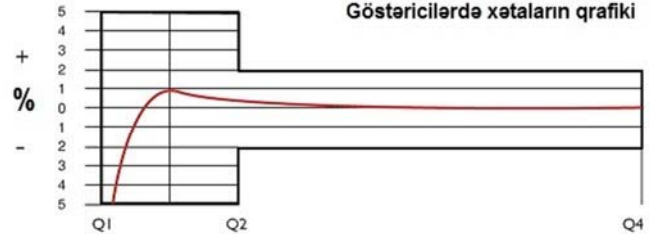

ABŞERON

su sayğacları

BAYLAN

ÇSS-20K-B

Kartla əvvəlcədən ödəniş sistemli
soyuq su sayğacı

Xüsusiyyətləri:

- quru tip;
- çoxşaxəli;
- IP68 üzrə tam hidrotəcridli ;
- quraşdırılmış giriş və daxili filtr eks klapanı;
- mühərrik-reduktorla idarə olunan quraşdırılmış kürelü kran;
- etibarlı elektronika;
- LCD monitor ;
- **kontaktsiz kart - xarici təsirdən müdafiə zəmanəti;**
- antimaqnit müdafiə;
- istismar müddəti 10 ildən az olmayan litium batareyaya;
- asan oxunan mexanizm;
- **3 illik zəmanət;**
- yoxlama intervalı 5 il - den bir;
- 12 ildən az olmayan orta istismar müddəti.

Qabarıtları:

Şerti keçid	DN	20 mm
Birleşdiricinin ölçüsü	D	G1 B
Ümumi hündürlük	H	114 mm
Quraşdırma hündürlüyü	h	28,4 mm
Uzunluqlı	L	190 mm
En	B	93 mm
Quraşdırma uzunluqlı	LB	270 mm