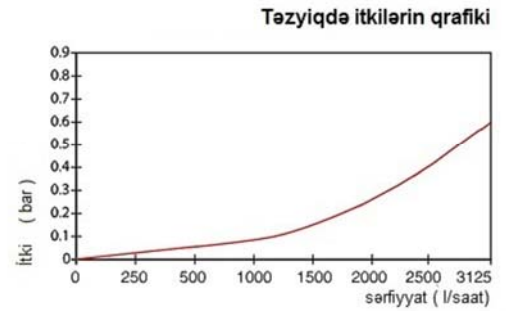

Qabarıtları:

Şerti keçid	DN	20 mm
Birleşdiricinin ölçüsü	D	G1 B
Ümumi hündürlük	H	114 mm
Quraşdırma hündürlüyü	h	28,4 mm
Uzunluqlı	L	190 mm
En	B	93 mm
Quraşdırma uzunluqlı	LB	270 mm