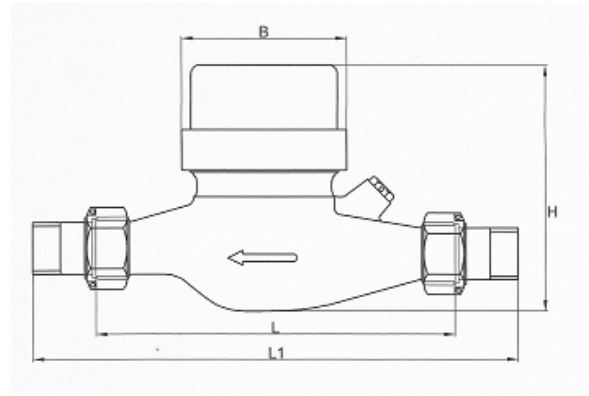

## ÇSS-15D, ÇSS-20D

tipli pərli çoxşaxəli və impuls çıxışlı soyuq və isti su sayğacları su təchizatı və istilik təchizatı sistemlərinin boru xəttlərində axan içməli su həcmi ölçmək və onun dəyərini məsafəyə ötürülməsi üçün nəzərdə tutulmuşdur.

## TEXNİKİ GÖSTƏRİCİLƏR:

Sayğacın adlandırılması	ÇSS-15D	ÇSS-20D
Metroloji təsnifatı	B	
Şerti keçid diametri, DN, mm	15	20
Su sərfi, m <sup>3</sup> /saat - maksimal Q <sub>max</sub> - nominal Q <sub>n</sub> - keçid Q <sub>t</sub> - minimal Q <sub>min</sub>	3,0 1,5 0,12 0,03	5,0 2,5 0,2 0,05
Həssaslıq həddi, m <sup>3</sup> /saat, çox olmayaraq	0,01	0,015
Istehsal olunduqdan və təmirdən sonra yol verilən nisbi xətanın həddi, % :		
sərfiyyatın Q <sub>min</sub> - Q <sub>t</sub> diapazonunda	±5	
sərfiyyatın Q <sub>t</sub> - Q <sub>max</sub> diapazonunda	±2	
Maksimal işçi təzyiq, MPa	1,6	
Suyun temperaturu, °C, çox olmamaqla - soyuq su sayğacları üçün - su sayğacları üçün	40 90	
Istismar şəraiti: - ətraf mühitin temperaturu, °C - nisbi rütubətlik, %, çox olmamaqla	от +5 до +50 80	
İndikator qurğusunun həcmi, m <sup>3</sup>	99999	
İndikator qurğusunda bölgünün ən kiçik qiyməti, m <sup>3</sup>	0,00005	
Maksimum su sərfi zamanı sayğacda təzyiq itkisi, MPa (kqs/sm <sup>2</sup> ), çox olmamaqla	0,06 (0,6)	
Qabarit ölçüləri (LxBxH), mm, çox olmamaqla	165×82×108	160×82×108
Birləşdirici ilə birlikdə montaj uzunluğu, mm	229**	275**
Kütləsi, kq, çox olmamaqla	1,2	1,4