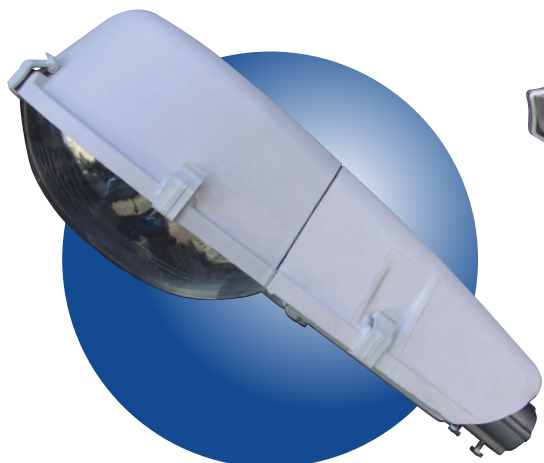

GCZ

"GƏNCƏ CİHAZQAYIRMA ZAVODU" AÇIQ SƏHMDAR CƏMİYYƏTİ

KÜÇƏ ÇIRAĞI 27-70N

Texniki göstəricilər

- Gövdə: Kompozit
- Şüşə: Polikarbonat
- Reflektor: Qalvanizli alüminium
- Sokol: E27
- Öc:
 - 160W - közərmə
 - 125W - civə
 - 50-70W - natrium

KÜÇƏ ÇIRAĞI 45-150N

Texniki göstəricilər

- Gövdə: Kompozit
- Şüşə: Polikarbonat
- Reflektor: Qalvanizli alüminium
- Konsol: Zamak
- Sokol: E27; E40
- Öc:
 - 250W - E27 - közərmə
 - 300W - E40 - civə
 - 100-150W - E40 - natrium

KÜÇƏ ÇIRAĞI 40-400N

Texniki göstəricilər

- Öc:
 - 500-1000W - E40 - közərmə
 - 125W - civə
 - 250-400W - E40 - natrium