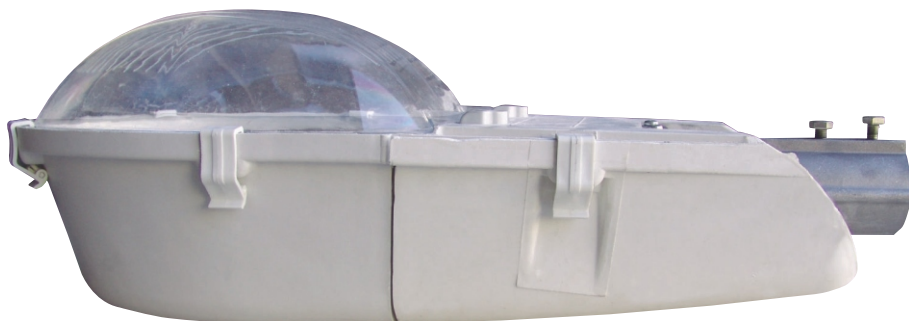

GCZ

"GƏNCƏ CİHAZQAYIRMA ZAVODU" AÇIQ SƏHMDAR CƏMİYYƏTİ

KÜÇƏ ÇIRAĞI 27-70N

Texniki göstəricilər

- Gövdə: Kompozit
- Şüşə: Polikarbonat
- Reflektor: Qalvanizli alüminium
- Sokol: E27
- Öc:
 - 160W - közərmə
 - 125W - civə
 - 50-70W - natrium

KÜÇƏ ÇIRAĞI 45-150N

Texniki göstəricilər

- Gövdə: Kompozit
- Şüşə: Polikarbonat
- Reflektor: Qalvanizli alüminium
- Konsol: Zamak
- Sokol: E27; E40
- Öc:
 - 250W - E27 - közərmə
 - 300W - E40 - civə
 - 100-150W - E40 - natrium

KÜÇƏ ÇIRAĞI 40-400N

Texniki göstəricilər

- Öc:
 - 500-1000W - E40 - közərmə
 - 125W - civə
 - 250-400W - E40 - natrium