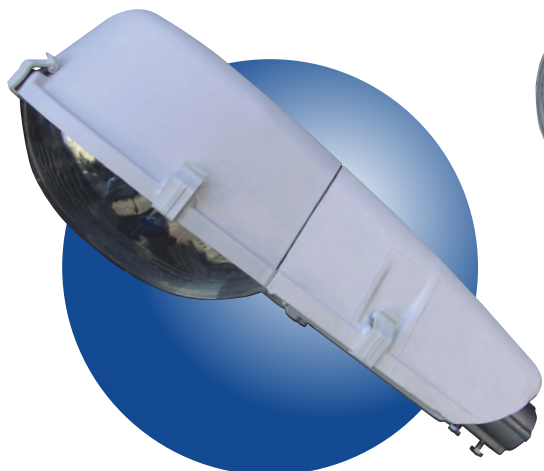

GCZ

"GƏNCƏ CİHAZQAYIRMA ZAVODU" AÇIQ SƏHMDAR CƏMİYYƏTİ

KÜÇƏ ÇIRAĞI 27-70N

Texniki göstəricilər

- Gövdə: Kompozit
- Şüşə: Polikarbonat
- Reflektor: Qalvanizli alüminium
- Sokol: E27
- Öc:
 - 160W - közərmə
 - 125W - civə
 - 50-70W - natrium

KÜÇƏ ÇIRAĞI 45-150N

Texniki göstəricilər

- Gövdə: Kompozit
- Şüşə: Polikarbonat
- Reflektor: Qalvanizli alüminium
- Konsol: Zamak
- Sokol: E27; E40
- Öc:
 - 250W - E27 - közərmə
 - 300W - E40 - civə
 - 100-150W - E40 - natrium

KÜÇƏ ÇIRAĞI 40-400N

Texniki göstəricilər

- Öc:
 - 500-1000W - E40 - közərmə
 - 125W - civə
 - 250-400W - E40 - natrium