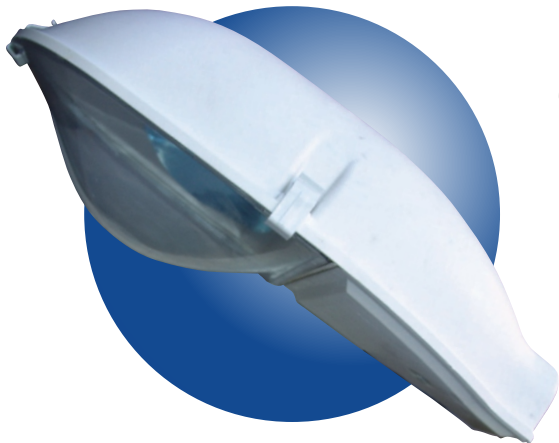

GCZ

"GƏNCƏ CİHAZQAYIRMA ZAVODU" AÇIQ SƏHMDAR CƏMİYYƏTİ

KÜÇƏ ÇIRAĞI 27-70N

Texniki göstəricilər

- Gövdə: Kompozit
- Şüşə: Polikarbonat
- Reflektor: Qalvanizli alüminium
- Sokol: E27
- Öc:
 - 160W - közərmə
 - 125W - civə
 - 50-70W - natrium

KÜÇƏ ÇIRAĞI 45-150N

Texniki göstəricilər

- Gövdə: Kompozit
- Şüşə: Polikarbonat
- Reflektor: Qalvanizli alüminium
- Konsol: Zamak
- Sokol: E27; E40
- Öc:
 - 250W - E27 - közərmə
 - 300W - E40 - civə
 - 100-150W - E40 - natrium

KÜÇƏ ÇIRAĞI 40-400N

Texniki göstəricilər

- Öc:
 - 500-1000W - E40 - közərmə
 - 125W - civə
 - 250-400W - E40 - natrium